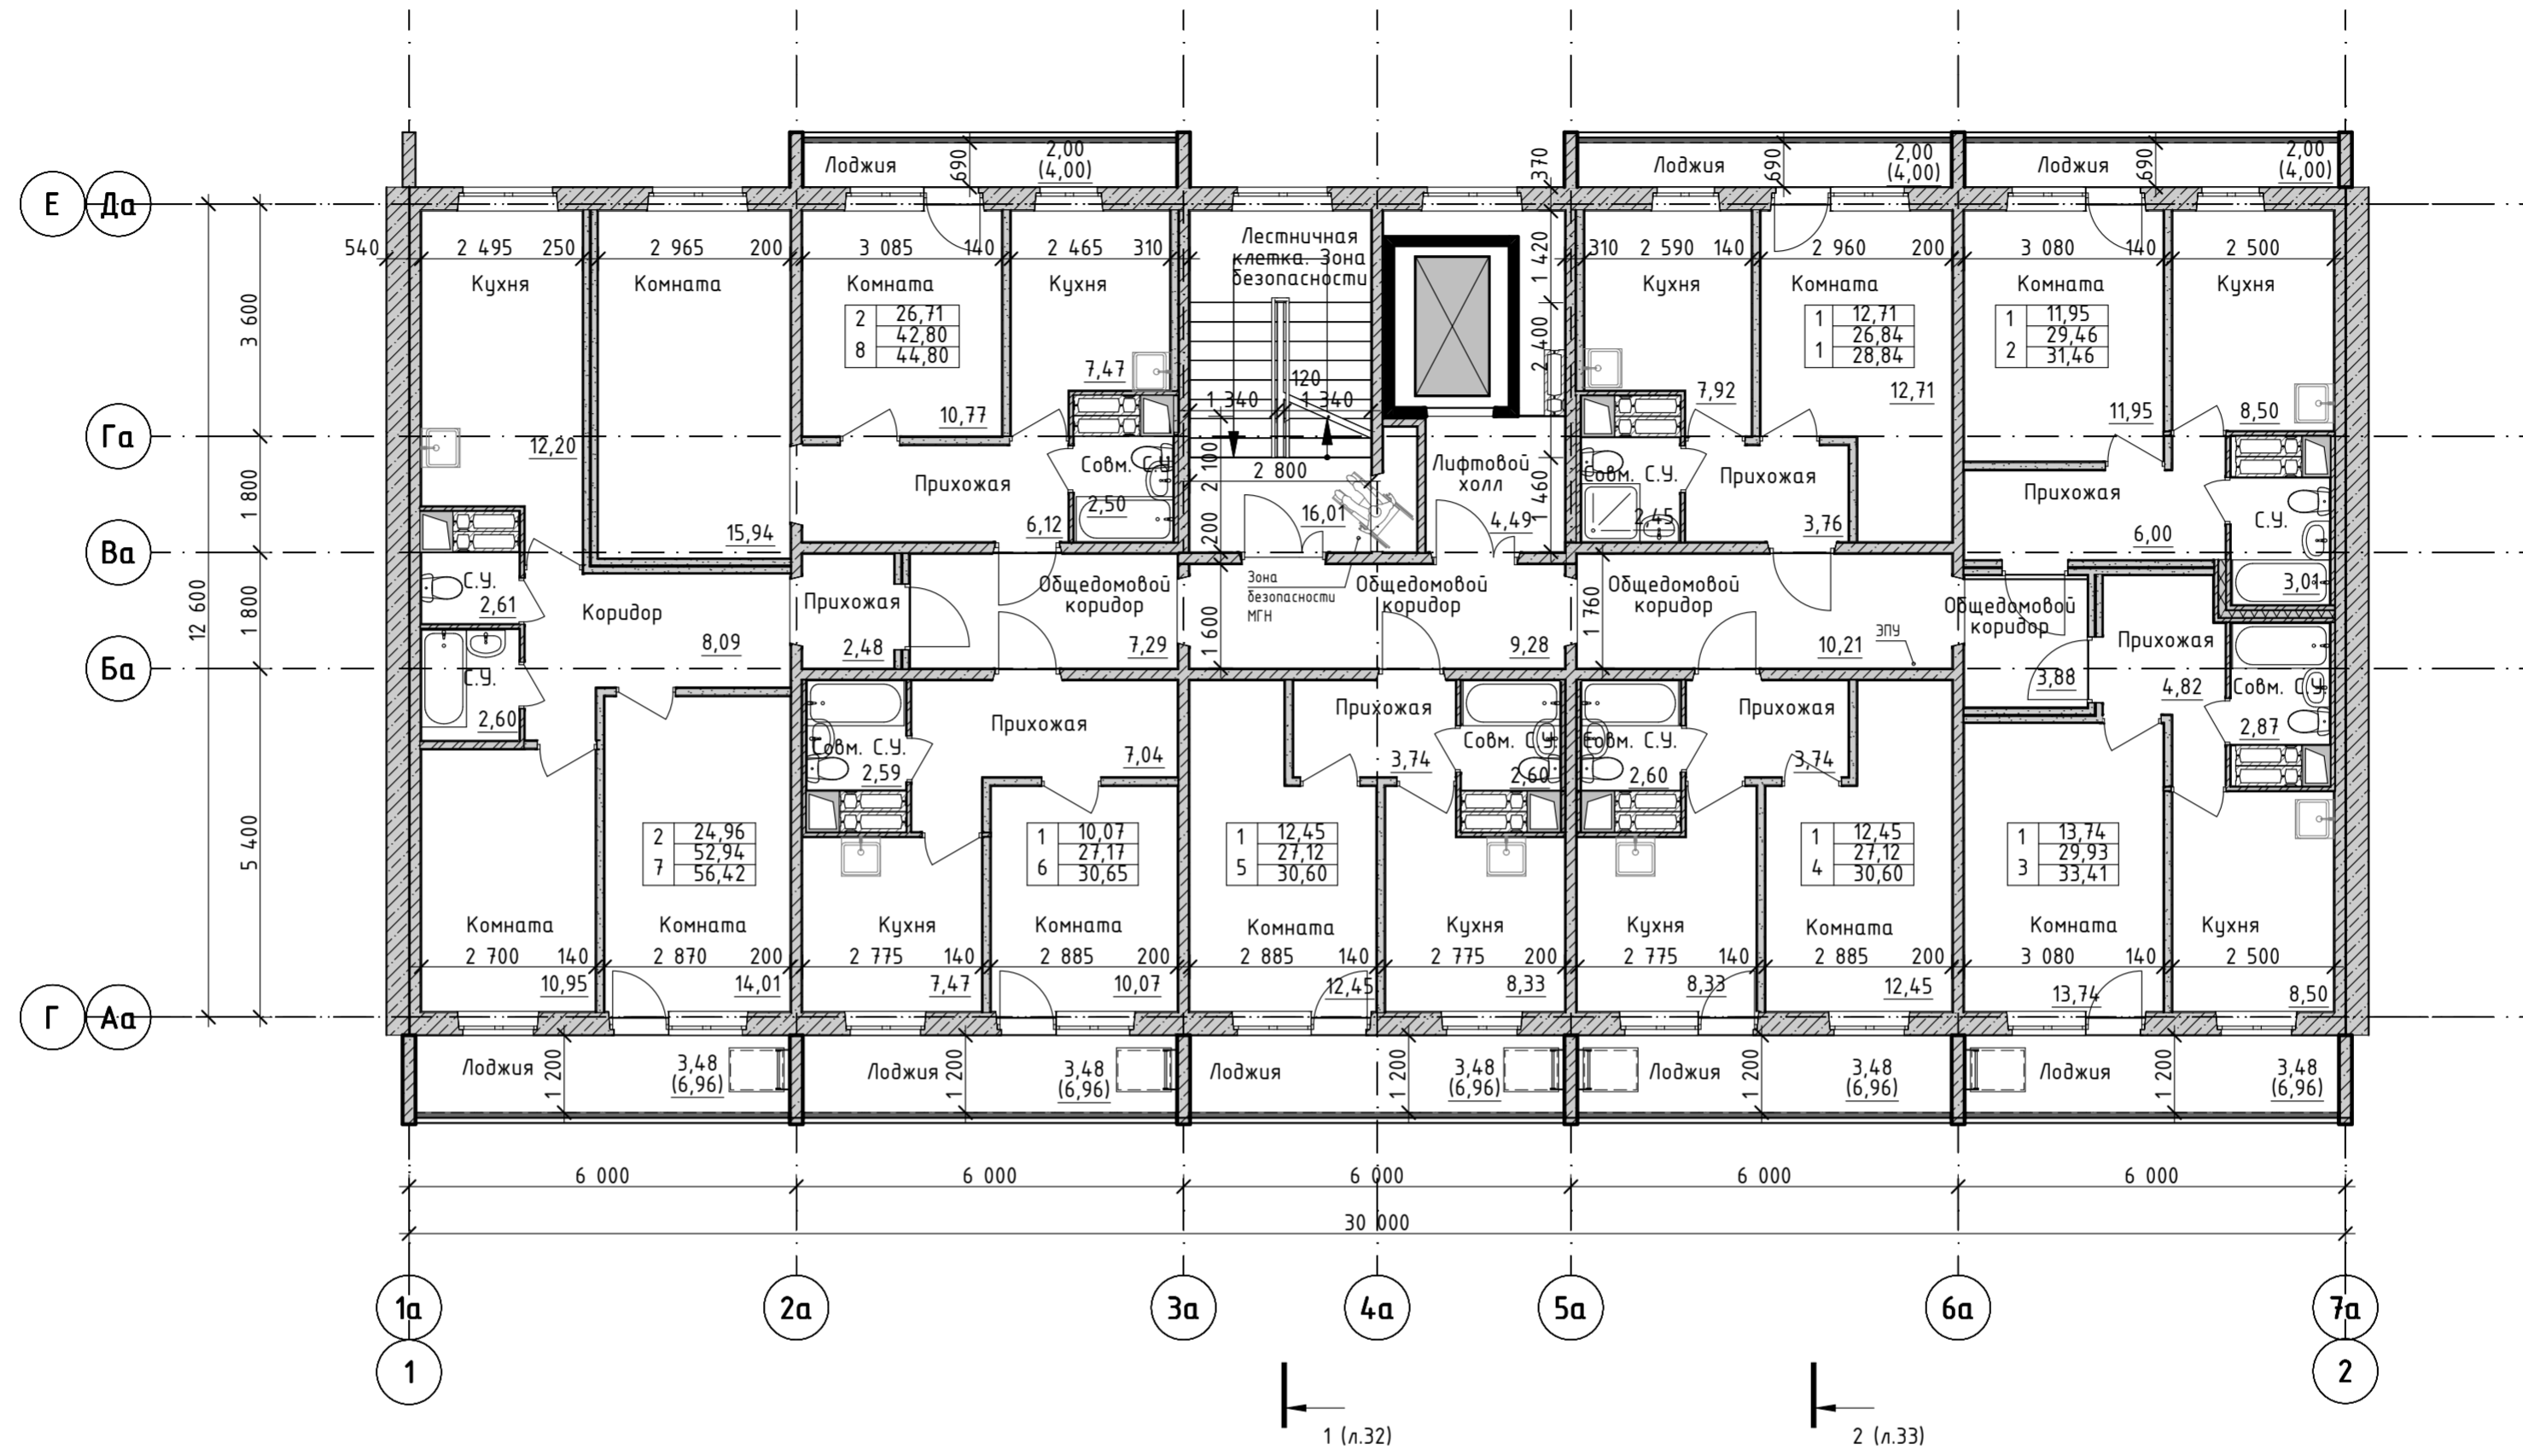

Инв. № подл. 1001-22-1
Подп. и дата
Взам. инв. №

Секция 4. План 2-10 этажей

Схема дома

1001-22-1-АР.ГЧ					
Комплекс многоквартирных жилых домов по ул. Полесская в Муниципальном округе Забыловский район Удмуртской Республики					
Изм.	Колуч.	Лист	№Док.	Подп.	Дата
Разраб.	Пушкарева			<i>Handwritten</i>	12.22
Проверил	Коростин			<i>Handwritten</i>	12.22
Жилой дом №1				Стадия	Лист
				п	28
Секция 4. План 2-10 этажей				ООО ПКБ "СКОПАС"	
Н.контр.	Андропова			<i>Handwritten</i>	12.22
ГИП	Попов			<i>Handwritten</i>	12.22