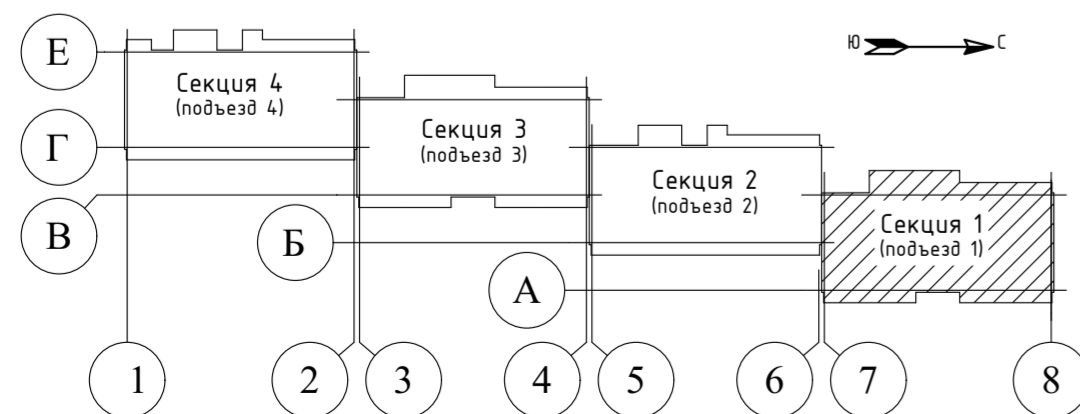

Секция 1. План 2-10 этажей

Схема дома

1001-22-1-АР.ГЧ					
Комплекс многоквартирных жилых домов по ул. Полеская в Муниципальном округе Забыляловский район Удмуртской Республики					
2	1	Зам.	1001	Алф.	04.23
Изм.	Колуч.	Лист	№Док.	Подп.	Дата
Разраб.	Пушкарева			Алф.	12.22
Проверил	Коростин			Алф.	12.22
Жилой дом №1				Стадия	Лист
				П	10
Секция 1. План 2-10 этажей				ООО ПКБ "СКОПАС"	
Н.контр.	Андропова	Алф.	12.22		
ГИП	Попов	Алф.	12.22		

Взам. инв. №
Подп. и дата
Инв. № подл.
1001-22-1

Секция 2. План 1 этажа на отм. 0,000

Схема дома

1001-22-1-АР.ГЧ					
Комплекс многоквартирных жилых домов по ул. Полеская в муниципальном округе Завьяловский район Удмуртской Республики					
2	1	Зам.	1001	Алф.	04.23
Изм.	Колуч.	Лист	№Док.	Подп.	Дата
Разраб.	Пушкарева		Алф.	12.22	
Проверил	Коростин		12.22	Жилой дом №1	
		Стадия	Лист	Листов	
		п	15		
Н.контр.	Андропова	12.22	Секция 2. План 1 этажа на отм. 0,000		
ГИП	Попов	12.22	ООО ПКБ "СКОПАС"		

Инв. № подл. 1001-22-1
Подп. и дата
Взам. инв. №

Секция 2. План 2-10 этажей

Схема дома

1001-22-1-АР.ГЧ					
Комплекс многоквартирных жилых домов по ул. Полесская в Муниципальном округе Забайкальский район Удмуртской Республики					
Изм.	Колуч.	Лист	№Док.	Подп.	Дата
Разраб.	Пушкарева				12.22
Проверил	Коростин				12.22
Жилой дом №1				Стадия	Лист
				П	16
Секция 2. План 2-10 этажей				ООО ПКБ "СКОПАС"	
Н.контр.	Андропова				12.22
ГИП	Попов				12.22