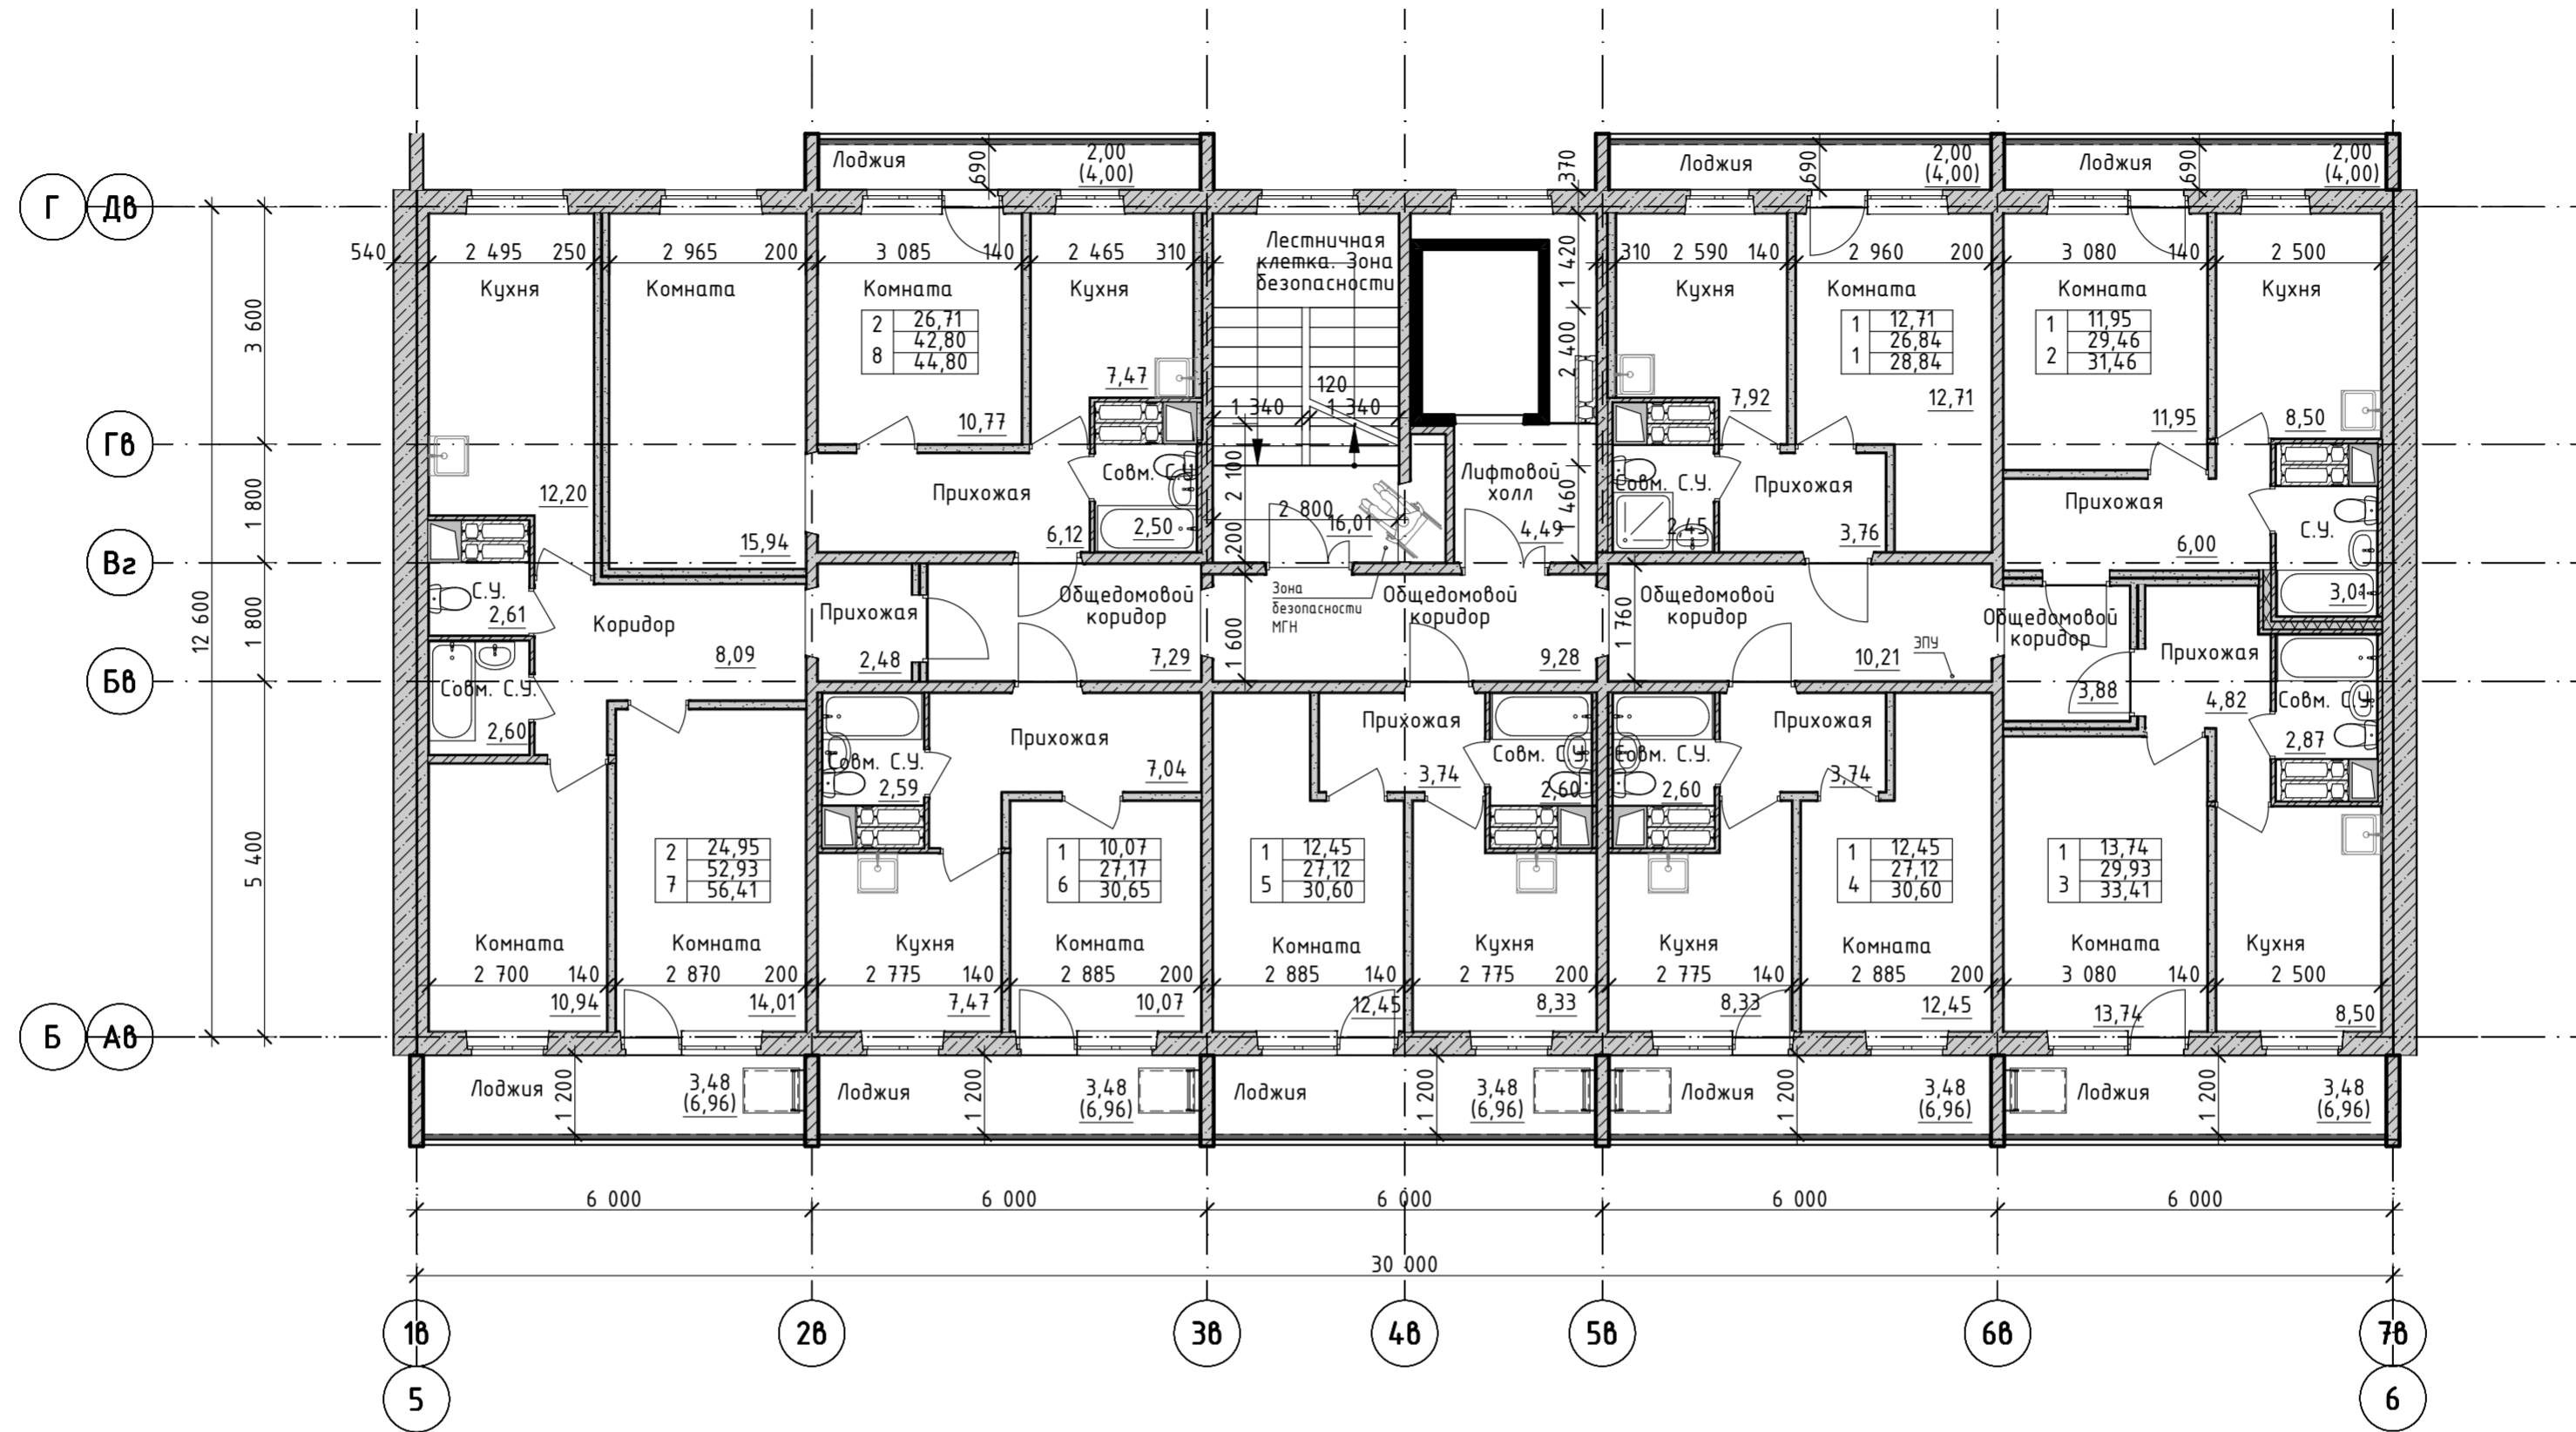

Инв. № подл. 1001-22-1
Подп. и дата
Взам. инв. №

Секция 2. План 2-10 этажей

Схема дома

1001-22-1-АР.ГЧ					
Комплекс многоквартирных жилых домов по ул. Полесская в Муниципальном округе Забайкальский район Удмуртской Республики					
Изм.	Колуч.	Лист	№Док.	Подп.	Дата
Разраб.	Пушкарева				12.22
Проверил	Коростин				12.22
Жилой дом №1				Стадия	Лист
				П	16
Секция 2. План 2-10 этажей				ООО ПКБ "СКОПАС"	
Н.контр.	Андропова				12.22
ГИП	Попов				12.22