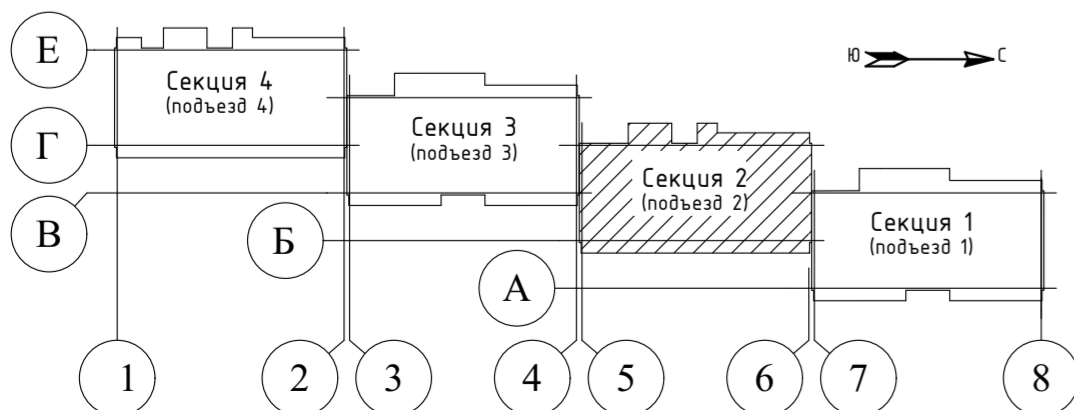

Взам. инв. №
Подп. и дата
Инв. № подл.
1001-22-1

Секция 2. План 1 этажа на отм. 0,000

Схема дома

1001-22-1-АР.ГЧ					
Комплекс многоквартирных жилых домов по ул. Полеская в муниципальном округе Завьяловский район Удмуртской Республики					
2	1	Зам.	1001	Алф.	04.23
Изм.	Колуч.	Лист	№Док.	Подп.	Дата
Разраб.	Пушкарева		Алф.	12.22	
Проверил	Коростин		12.22	Жилой дом №1	
		Стадия	Лист	Листов	
		п	15		
Н.контр.	Андропова	12.22	Секция 2. План 1 этажа на отм. 0,000		
ГИП	Попов	12.22	ООО ПКБ "СКОПАС"		

Инв. № подл. 1001-22-1
Подп. и дата
Взам. инв. №

Секция 2. План 2-10 этажей

Схема дома

1001-22-1-АР.ГЧ					
Комплекс многоквартирных жилых домов по ул. Полесская в Муниципальном округе Забайкальский район Удмуртской Республики					
Изм.	Колуч.	Лист	№Док.	Подп.	Дата
Разраб.	Пушкарева				12.22
Проверил	Коростин				12.22
Жилой дом №1				Стадия	Лист
				П	16
Секция 2. План 2-10 этажей				ООО ПКБ "СКОПАС"	
Н.контр.	Андропова				12.22
ГИП	Попов				12.22