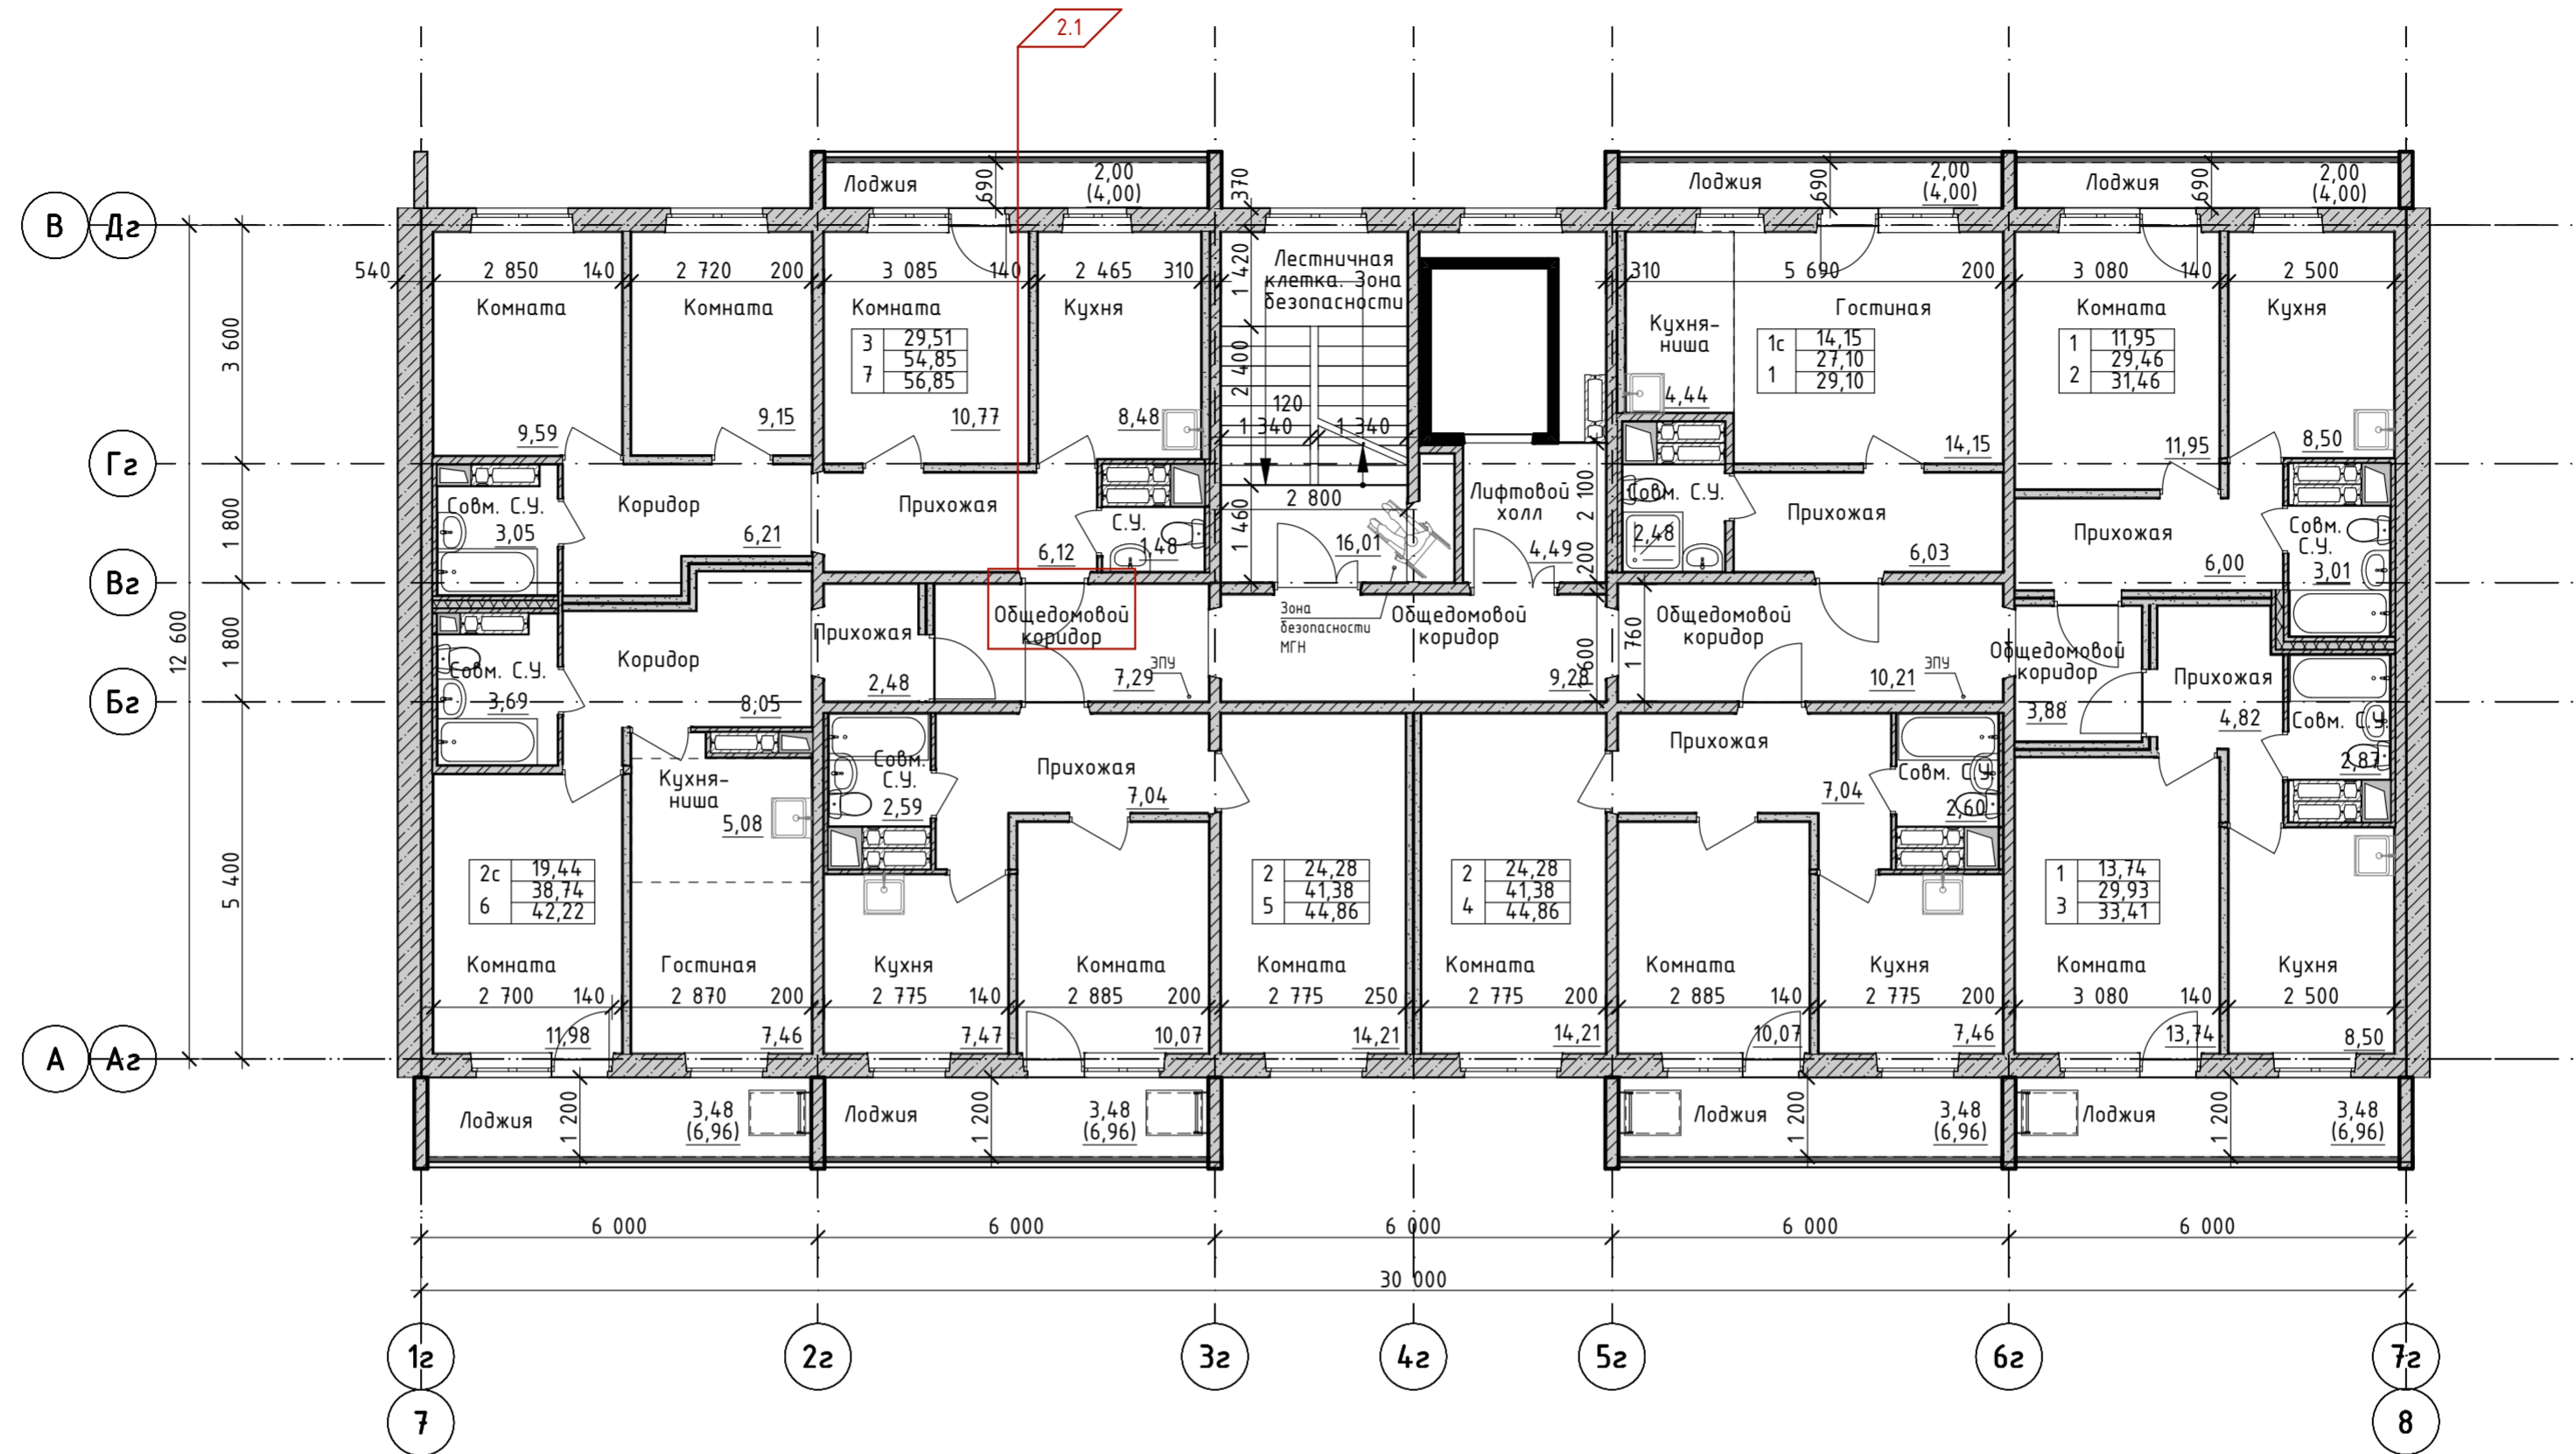

Секция 1. План 2-10 этажей

Схема дома

1001-22-1-АР.ГЧ					
Комплекс многоквартирных жилых домов по ул. Полеская в Муниципальном округе Забыляловский район Удмуртской Республики					
2	1	Зам.	1001	Алф.	04.23
Изм.	Колуч.	Лист	№Док.	Подп.	Дата
Разраб.	Пушкарева			Алф.	12.22
Проверил	Коростин			Алф.	12.22
Жилой дом №1				Стадия	Лист
				П	10
Секция 1. План 2-10 этажей				ООО ПКБ "СКОПАС"	
Н.контр.	Андропова	Алф.	12.22		
ГИП	Попов	Алф.	12.22		