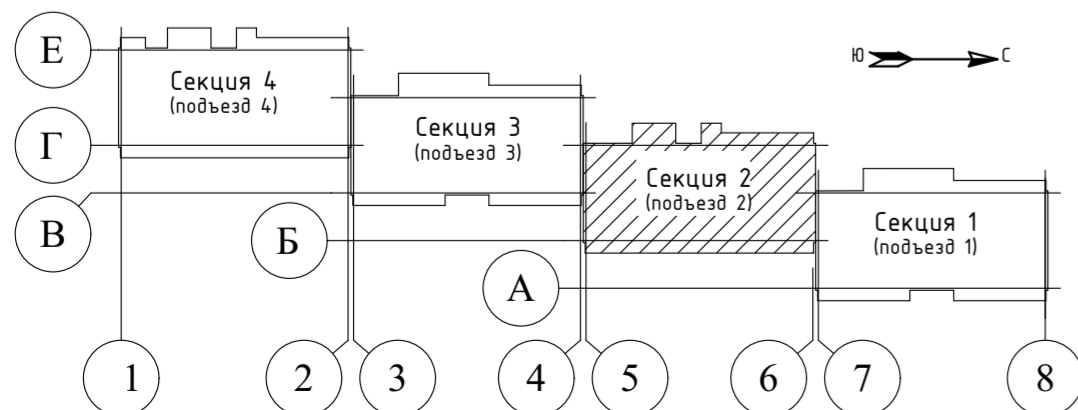

Взам. инв. №
Подп. и дата
Инв. № подл.
1001-22-1

Секция 2. План 1 этажа на отм. 0,000

Схема дома

1001-22-1-АР.ГЧ					
Комплекс многоквартирных жилых домов по ул. Полеская в муниципальном округе Завьяловский район Удмуртской Республики					
2	1	Зам.	1001	Алф.	04.23
Изм.	Колуч.	Лист	№Док.	Подп.	Дата
Разраб.	Пушкарева		Алф.	12.22	
Проверил	Коростин		12.22	Жилой дом №1	
		Стадия	Лист	Листов	
		п	15		
Н.контр.	Андропова	12.22	Секция 2. План 1 этажа на отм. 0,000		
ГИП	Попов	12.22	ООО ПКБ "СКОПАС"		

Инв. № подл. 1001-22-1
Подп. и дата
Взам. инв. №

Секция 2. План 2-10 этажей

Схема дома

1001-22-1-АР.ГЧ					
Комплекс многоквартирных жилых домов по ул. Полесская в Муниципальном округе Забайкальский район Удмуртской Республики					
Изм.	Колуч.	Лист	№Док.	Подп.	Дата
Разраб.	Пушкарева				12.22
Проверил	Коростин				12.22
Жилой дом №1				Стадия	Лист
				П	16
Секция 2. План 2-10 этажей				ООО ПКБ "СКОПАС"	
Н.контр.	Андропова				12.22
ГИП	Попов				12.22

Инв. № подл. 1001-22-1
Подп. и дата
Взам. инв. №

Секция 3. План 1 этажа на отм. 0,000

Схема дома

1001-22-1-АР.ГЧ					
2	1	Зам.	1001	Андропова	04.23
Комплекс многоквартирных жилых домов по ул. Полеская в муниципальном округе Завьяловский район Чувотской Республики					
Изм.	Колуч.	Лист	№Док.	Подп.	Дата
Разраб.	Пушкарева			Андропова	12.22
Проверил	Коростин				12.22
Жилой дом №1				Стадия	Лист
				П	21
				Листов	
				000 ПКБ "СКОПАС"	
Н.контр.	Андропова			12.22	Секция 3. План 1 этажа на отм. 0,000
ГИП	Попов			12.22	

Секция 3. План 2-10 этажей

Схема дома

1001-22-1-АР.ГЧ					
2	1	Зам.	1001	<i>Алун</i>	04.23
Комплекс многоквартирных жилых домов по ул. Полеская в муниципальном округе Завьяловский район Удмуртской Республики					
Изм.	Колуч.	Лист	№Док.	Подп.	Дата
Разраб.	Пушкарева			<i>Алун</i>	12.22
Проверил	Коростин			<i>Алун</i>	12.22
Жилой дом №1				Стадия	Лист
				п	22
Секция 3. План 2-10 этажей				ООО ПКБ "СКОПАС"	
Н.контр.	Андропова			<i>Алун</i>	12.22
ГИП	Попов			<i>Алун</i>	12.22