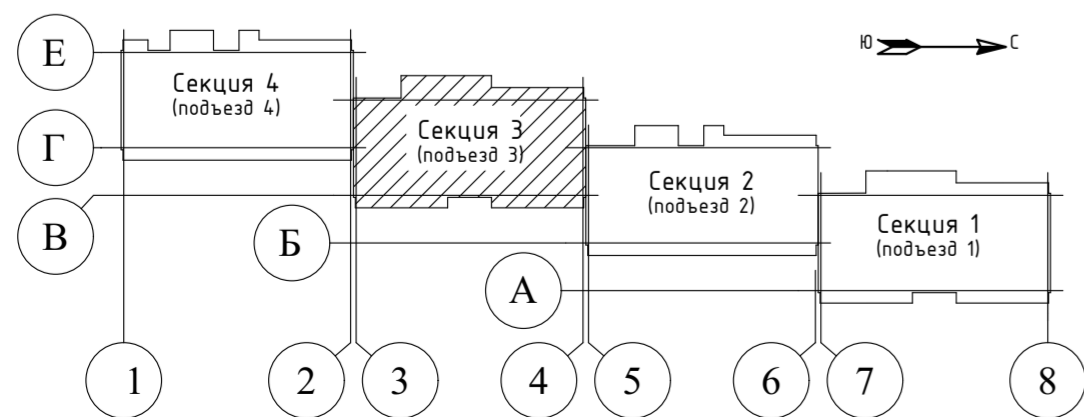

Инв. № подл. 1001-22-1
Подп. и дата
Взам. инв. №

Секция 3. План 1 этажа на отм. 0,000

Схема дома

1001-22-1-АР.ГЧ					
2	1	Зам.	1001	Андропова	04.23
Комплекс многоквартирных жилых домов по ул. Полеская в муниципальном округе Завьяловский район Чувотской Республики					
Изм.	Колуч.	Лист	№Док.	Подп.	Дата
Разраб.	Пушкарева			Андропова	12.22
Проверил	Коростин				12.22
Жилой дом №1				Стадия	Лист
				П	21
				Листов	
				000 ПКБ "СКОПАС"	
Н.контр.	Андропова			12.22	Секция 3. План 1 этажа на отм. 0,000
ГИП	Попов			12.22	

Секция 3. План 2-10 этажей

Схема дома

1001-22-1-АР.ГЧ					
2	1	Зам.	1001	<i>Алун</i>	04.23
Комплекс многоквартирных жилых домов по ул. Полеская в муниципальном округе Завьяловский район Удмуртской Республики					
Изм.	Колуч.	Лист	№Док.	Подп.	Дата
Разраб.	Пушкарева			<i>Алун</i>	12.22
Проверил	Коростин			<i>Алун</i>	12.22
Жилой дом №1				Стадия	Лист
				п	22
Секция 3. План 2-10 этажей				ООО ПКБ "СКОПАС"	
Н.контр.	Андропова			<i>Алун</i>	12.22
ГИП	Попов			<i>Алун</i>	12.22