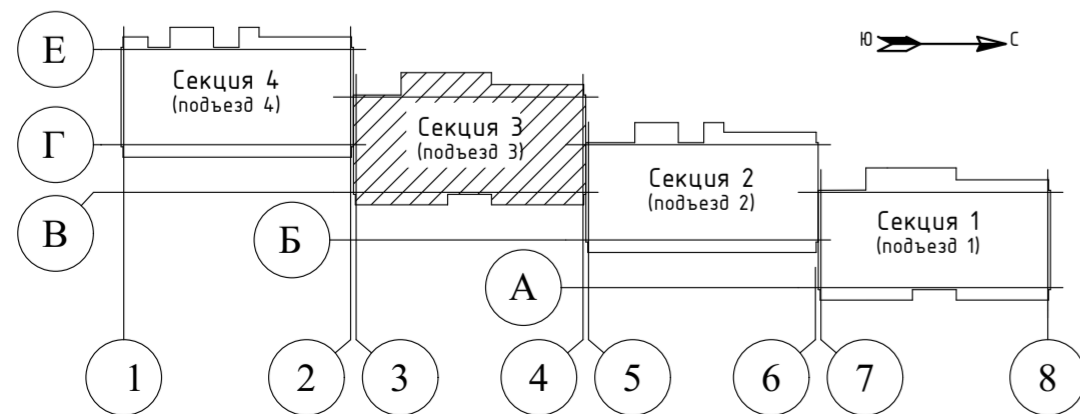

Инв. № подл. 1001-22-1
Подп. и дата
Взам. инв. №

Секция 3. План 1 этажа на отм. 0,000

Схема дома

1001-22-1-АР.ГЧ					
2	1	Зам.	1001	Андропова	04.23
Комплекс многоквартирных жилых домов по ул. Полеская в муниципальном округе Завьяловский район Чувотской Республики					
Изм.	Колуч.	Лист	№Док.	Подп.	Дата
Разраб.	Пушкарева			Андропова	12.22
Проверил	Коростин				12.22
Жилой дом №1				Стадия	Лист
				П	21
				Листов	
				000 ПКБ "СКОПАС"	
Н.контр.	Андропова			12.22	Секция 3. План 1 этажа на отм. 0,000
ГИП	Попов			12.22	

Секция 3. План 2-10 этажей

Схема дома

1001-22-1-АР.ГЧ					
2	1	Зам.	1001	<i>Алун</i>	04.23
Комплекс многоквартирных жилых домов по ул. Полеская в муниципальном округе Завьяловский район Удмуртской Республики					
Изм.	Колуч.	Лист	№Док.	Подп.	Дата
Разраб.	Пушкарева			<i>Алун</i>	12.22
Проверил	Коростин			<i>Алун</i>	12.22
Жилой дом №1				Стадия	Лист
				п	22
Секция 3. План 2-10 этажей				ООО ПКБ "СКОПАС"	
Н.контр.	Андропова			<i>Алун</i>	12.22
ГИП	Попов			<i>Алун</i>	12.22

Инв. № подл. 1001-22-1
Подп. и дата
Взам. инв. №

Секция 4. План 2-10 этажей

Схема дома

1001-22-1-АР.ГЧ					
Комплекс многоквартирных жилых домов по ул. Полесская в Муниципальном округе Забыловский район Удмуртской Республики					
Изм.	Колуч.	Лист	№Док.	Подп.	Дата
Разраб.	Пушкарева			<i>Handwritten</i>	12.22
Проверил	Коростин			<i>Handwritten</i>	12.22
Жилой дом №1				Стадия	Лист
				п	28
Секция 4. План 2-10 этажей				ООО ПКБ "СКОПАС"	
Н.контр.	Андропова			<i>Handwritten</i>	12.22
ГИП	Попов			<i>Handwritten</i>	12.22