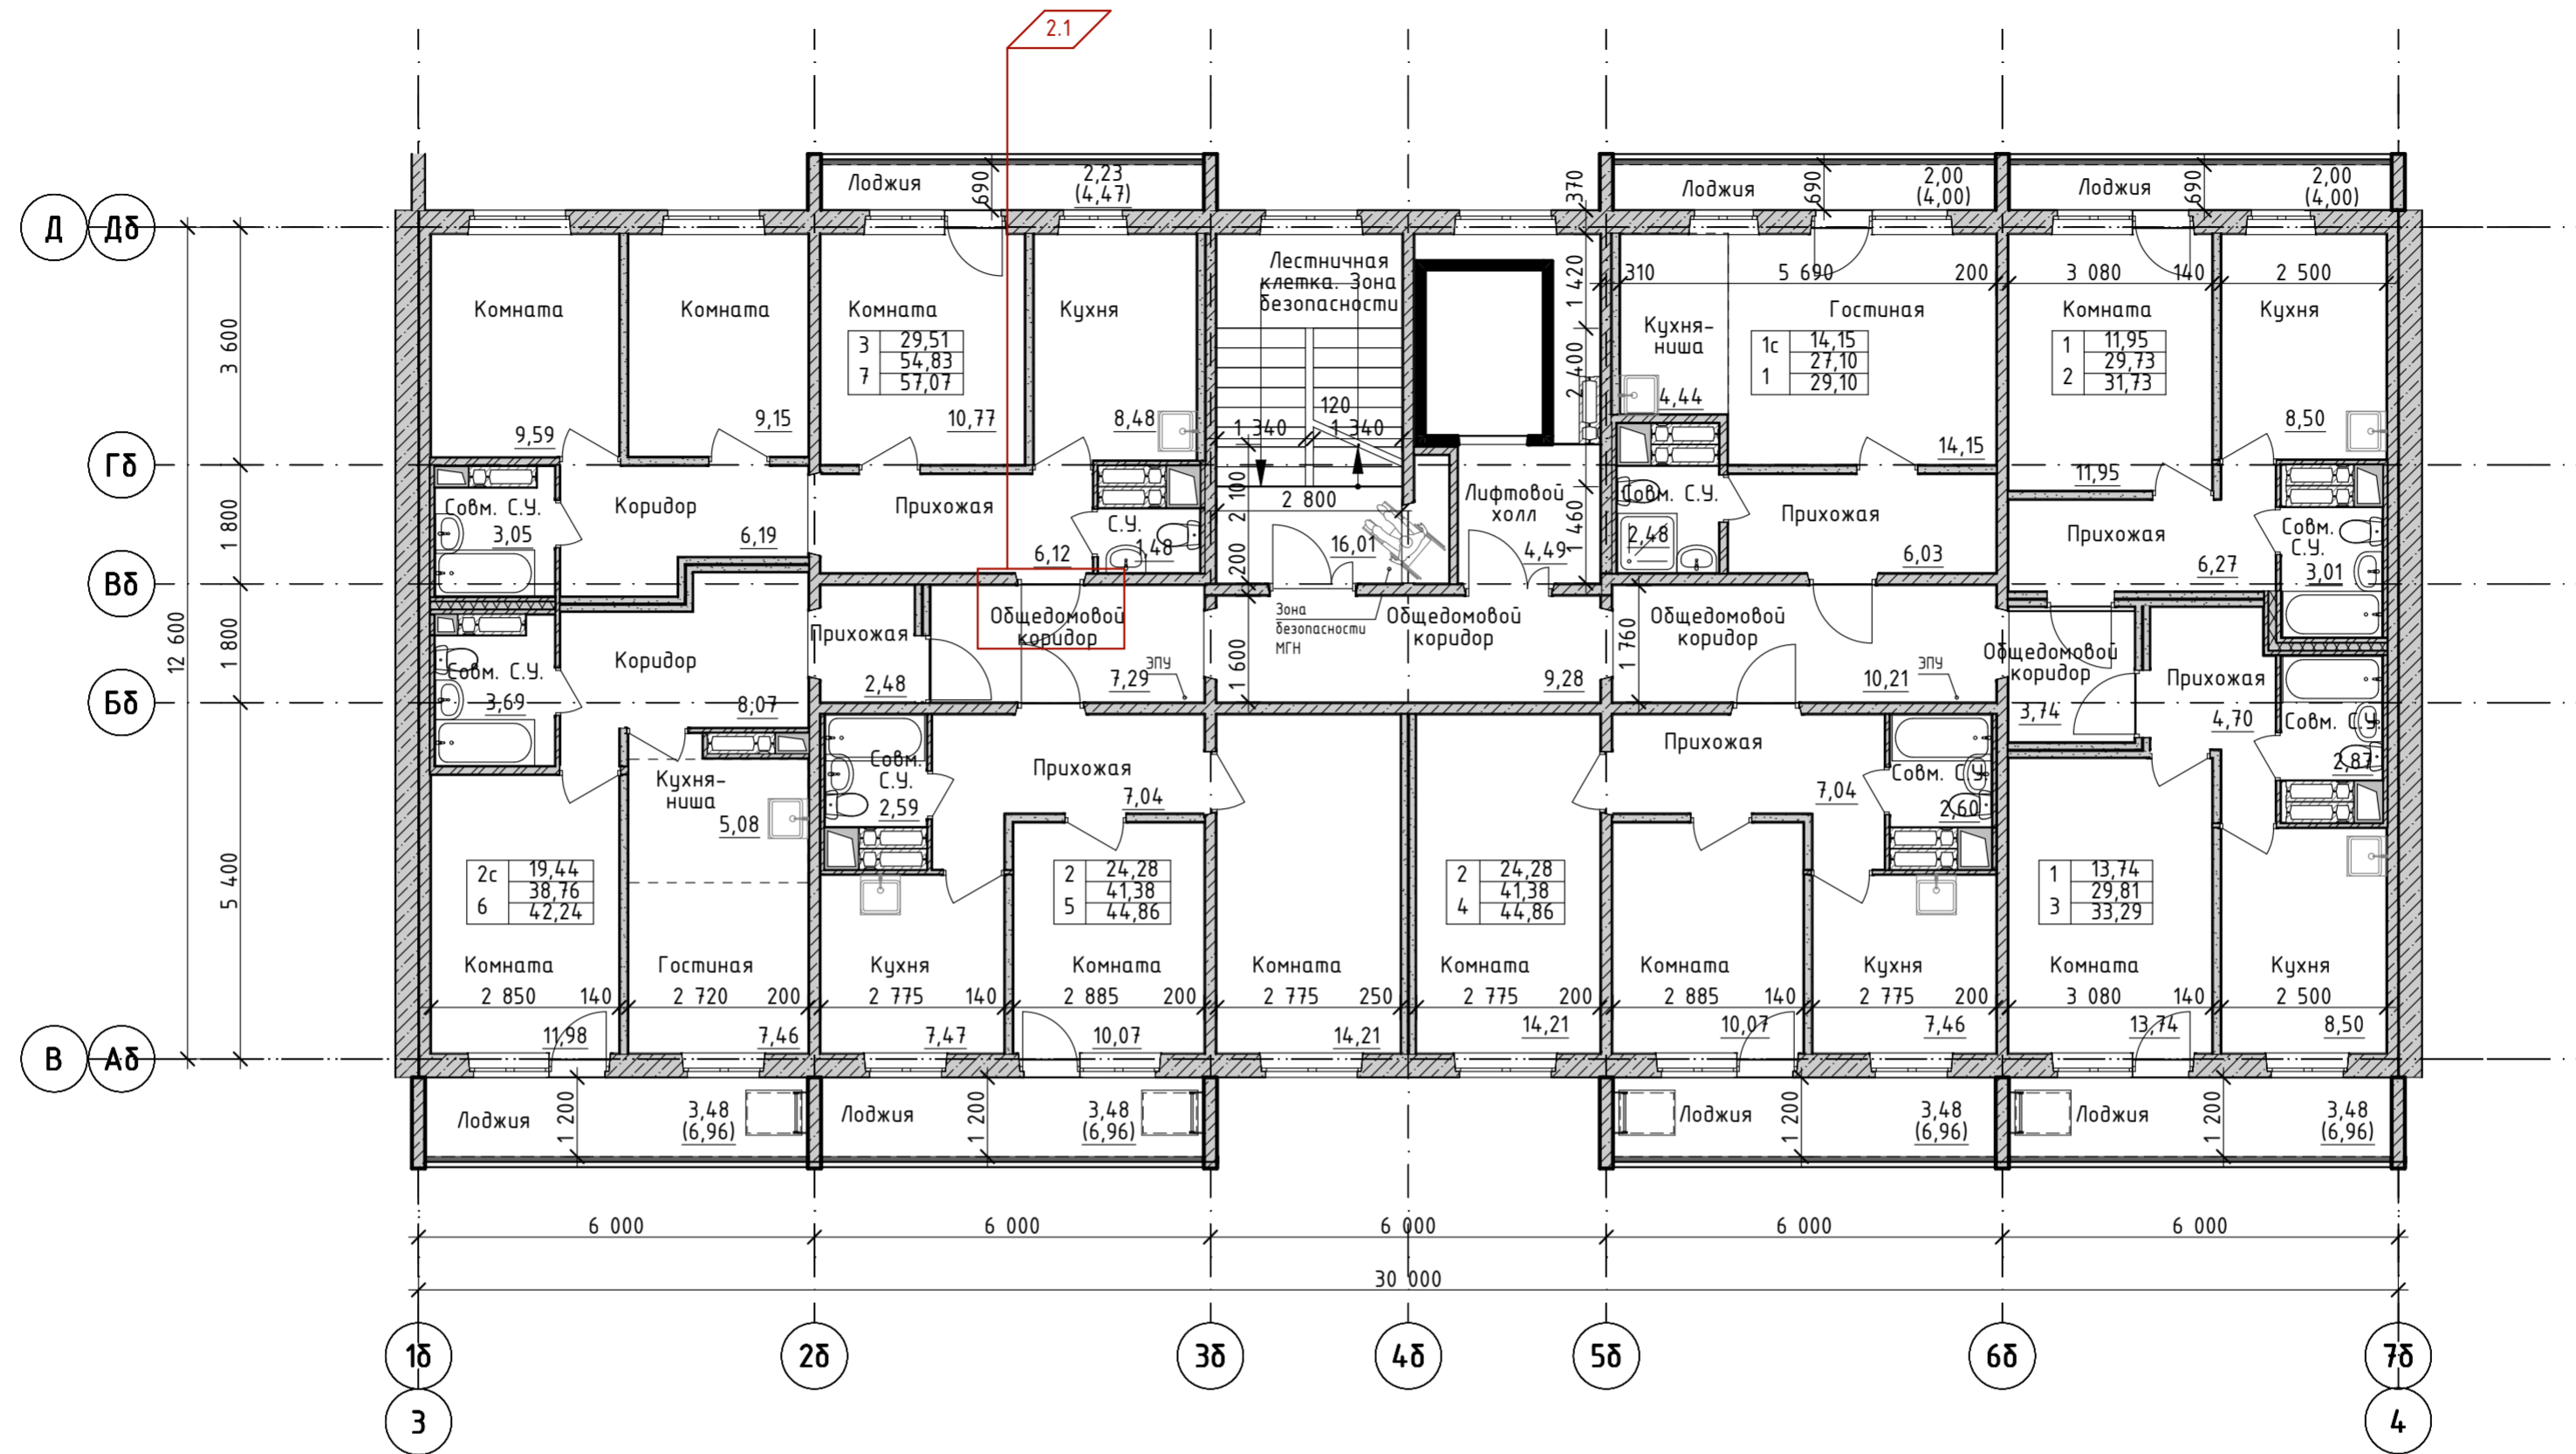

Секция 3. План 2-10 этажей

Схема дома

1001-22-1-АР.ГЧ					
2	1	Зам.	1001	<i>Алун</i>	04.23
Комплекс многоквартирных жилых домов по ул. Полеская в муниципальном округе Завьяловский район Удмуртской Республики					
Изм.	Колуч.	Лист	№Док.	Подп.	Дата
Разраб.	Пушкарева			<i>Алун</i>	12.22
Проверил	Коростин			<i>Алун</i>	12.22
Жилой дом №1				Стадия	Лист
				п	22
Секция 3. План 2-10 этажей				ООО ПКБ "СКОПАС"	
Н.контр.	Андропова			<i>Алун</i>	12.22
ГИП	Попов			<i>Алун</i>	12.22