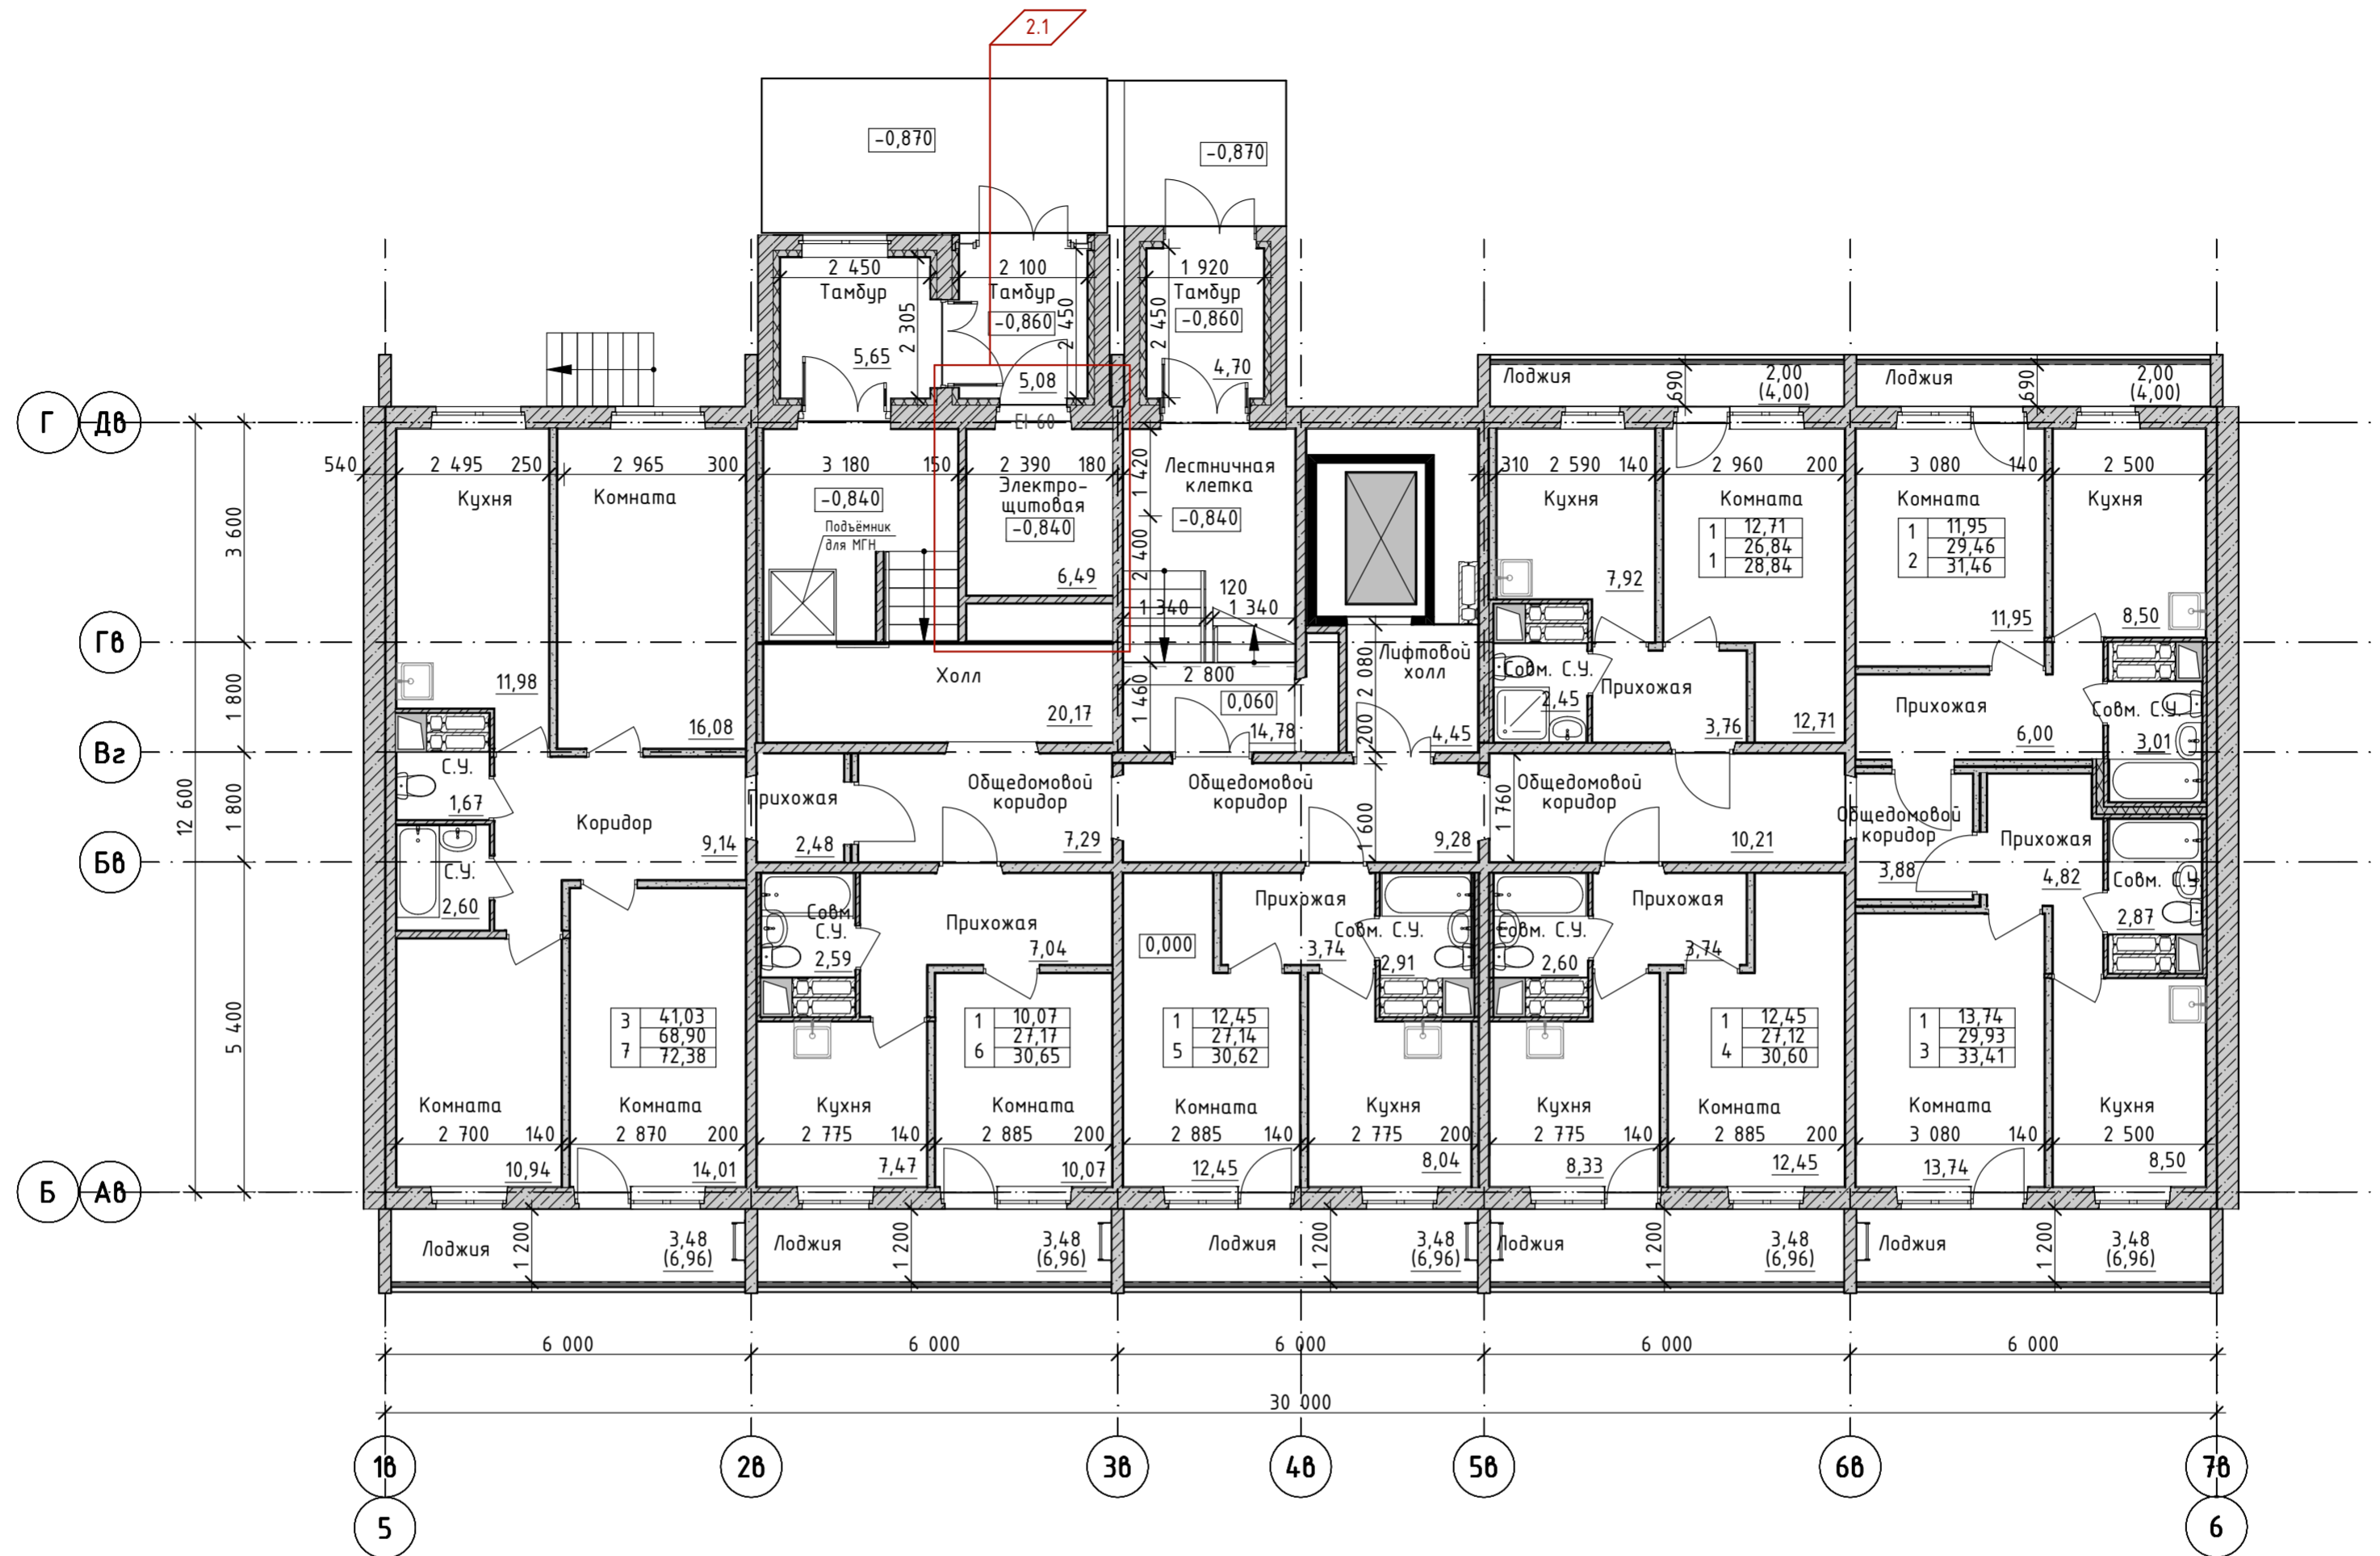

Взам. инв. №
Подп. и дата
Инв. № подл.
1001-22-1

Секция 2. План 1 этажа на отм. 0,000

Схема дома

1001-22-1-АР.ГЧ					
Комплекс многоквартирных жилых домов по ул. Полеская в муниципальном округе Завьяловский район Удмуртской Республики					
2	1	Зам.	1001	Алф.	04.23
Изм.	Колуч.	Лист	№Док.	Подп.	Дата
Разраб.	Пушкарева		Алф.	12.22	
Проверил	Коростин		12.22	Жилой дом №1	
		Стадия	Лист	Листов	
		п	15		
Н.контр.	Андропова	12.22	Секция 2. План 1 этажа на отм. 0,000		
ГИП	Попов	12.22	ООО ПКБ "СКОПАС"		

Инв. № подл. 1001-22-1
Подп. и дата
Взам. инв. №

Секция 2. План 2-10 этажей

Схема дома

1001-22-1-АР.ГЧ					
Комплекс многоквартирных жилых домов по ул. Полесская в Муниципальном округе Забайкальский район Удмуртской Республики					
Изм.	Колуч.	Лист	№Док.	Подп.	Дата
Разраб.	Пушкарева				12.22
Проверил	Коростин				12.22
Жилой дом №1				Стадия	Лист
				П	16
Секция 2. План 2-10 этажей				ООО ПКБ "СКОПАС"	
Н.контр.	Андропова				12.22
ГИП	Попов				12.22