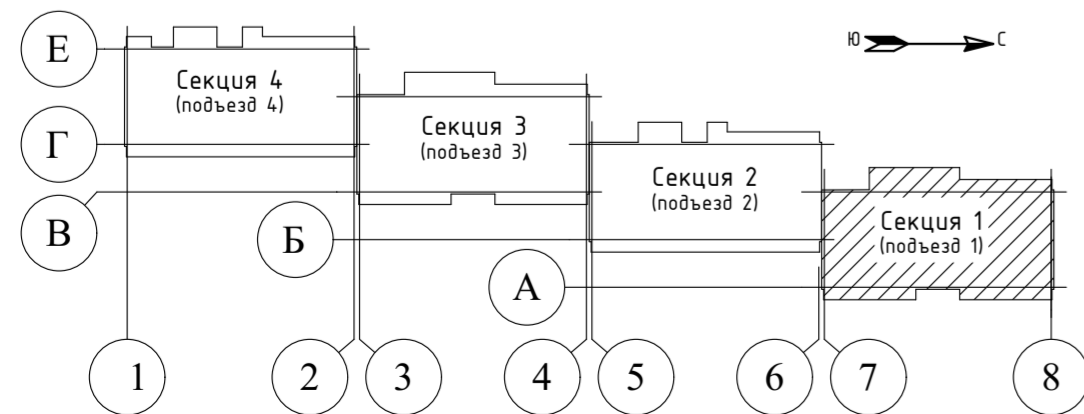

Секция 1. План 1 этажа на отм. 0,000

Схема дома

1001-22-1-АР.ГЧ					
Комплекс многоквартирных жилых домов по ул. Полеская в Муниципальном округе Забыловский район Удмуртской Республики					
Изм.	Колуч.	Лист	№Док.	Подп.	Дата
Разраб.	Пушкарева			<i>Пушкарева</i>	12.22
Проверил	Коростин			<i>Коростин</i>	12.22
Жилой дом №1				Стадия	Лист
				П	9
				Листов	
Н.контр.	Андропова			<i>Андропова</i>	12.22
ГИП	Попов			<i>Попов</i>	12.22
Секция 1. План 1 этажа на отм. 0,000				ООО ПКБ "СКОПАС"	

Секция 1. План 2-10 этажей

Схема дома

1001-22-1-АР.ГЧ					
Комплекс многоквартирных жилых домов по ул. Полеская в Муниципальном округе Забыляловский район Удмуртской Республики					
2	1	Зам.	1001	Алф.	04.23
Изм.	Колуч.	Лист	№Док.	Подп.	Дата
Разраб.	Пушкарева			Алф.	12.22
Проверил	Коростин			Алф.	12.22
Жилой дом №1				Стадия	Лист
				П	10
Секция 1. План 2-10 этажей				ООО ПКБ "СКОПАС"	
Н.контр.	Андропова	Алф.	12.22		
ГИП	Попов	Алф.	12.22		

Взам. инв. №
Подп. и дата
Инв. № подл.
1001-22-1

Секция 2. План 1 этажа на отм. 0,000

Схема дома

1001-22-1-АР.ГЧ					
Комплекс многоквартирных жилых домов по ул. Полеская в муниципальном округе Завьяловский район Удмуртской Республики					
2	1	Зам.	1001	Алф.	04.23
Изм.	Колуч.	Лист	№Док.	Подп.	Дата
Разраб.	Пушкарева		Алф.	12.22	
Проверил	Коростин		12.22	Жилой дом №1	
		Стадия	Лист	Листов	
		п	15		
Н.контр.	Андропова	12.22	Секция 2. План 1 этажа на отм. 0,000		
ГИП	Попов	12.22	ООО ПКБ "СКОПАС"		