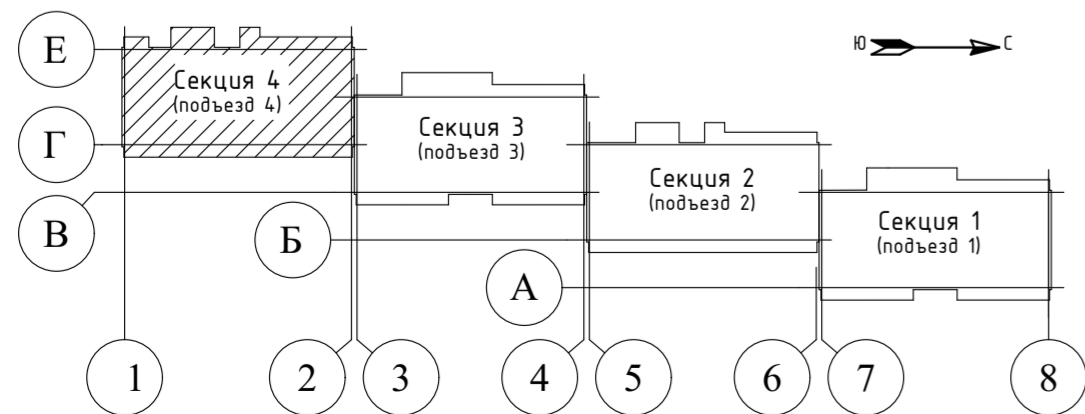

Секция 3. План 2-10 этажей

Схема дома

1001-22-1-АР.ГЧ					
2	1	Зам.	1001	<i>Алун</i>	04.23
Комплекс многоквартирных жилых домов по ул. Полеская в муниципальном округе Завьяловский район Удмуртской Республики					
Изм.	Колуч.	Лист	№Док.	Подп.	Дата
Разраб.	Пушкарева			<i>Алун</i>	12.22
Проверил	Коростин			<i>Алун</i>	12.22
Жилой дом №1				Стадия	Лист
				п	22
Секция 3. План 2-10 этажей				ООО ПКБ "СКОПАС"	
Н.контр.	Андропова			<i>Алун</i>	12.22
ГИП	Попов			<i>Алун</i>	12.22

Инв. № подл. 1001-22-1
Подп. и дата
Взам. инв. №

Секция 4. План 2-10 этажей

Схема дома

1001-22-1-АР.ГЧ					
Комплекс многоквартирных жилых домов по ул. Полесская в Муниципальном округе Забыловский район Удмуртской Республики					
Изм.	Колуч.	Лист	№Док.	Подп.	Дата
Разраб.	Пушкарева			<i>Handwritten</i>	12.22
Проверил	Коростин			<i>Handwritten</i>	12.22
Жилой дом №1				Стадия	Лист
				п	28
Секция 4. План 2-10 этажей				ООО ПКБ "СКОПАС"	
Н.контр.	Андропова			<i>Handwritten</i>	12.22
ГИП	Попов			<i>Handwritten</i>	12.22