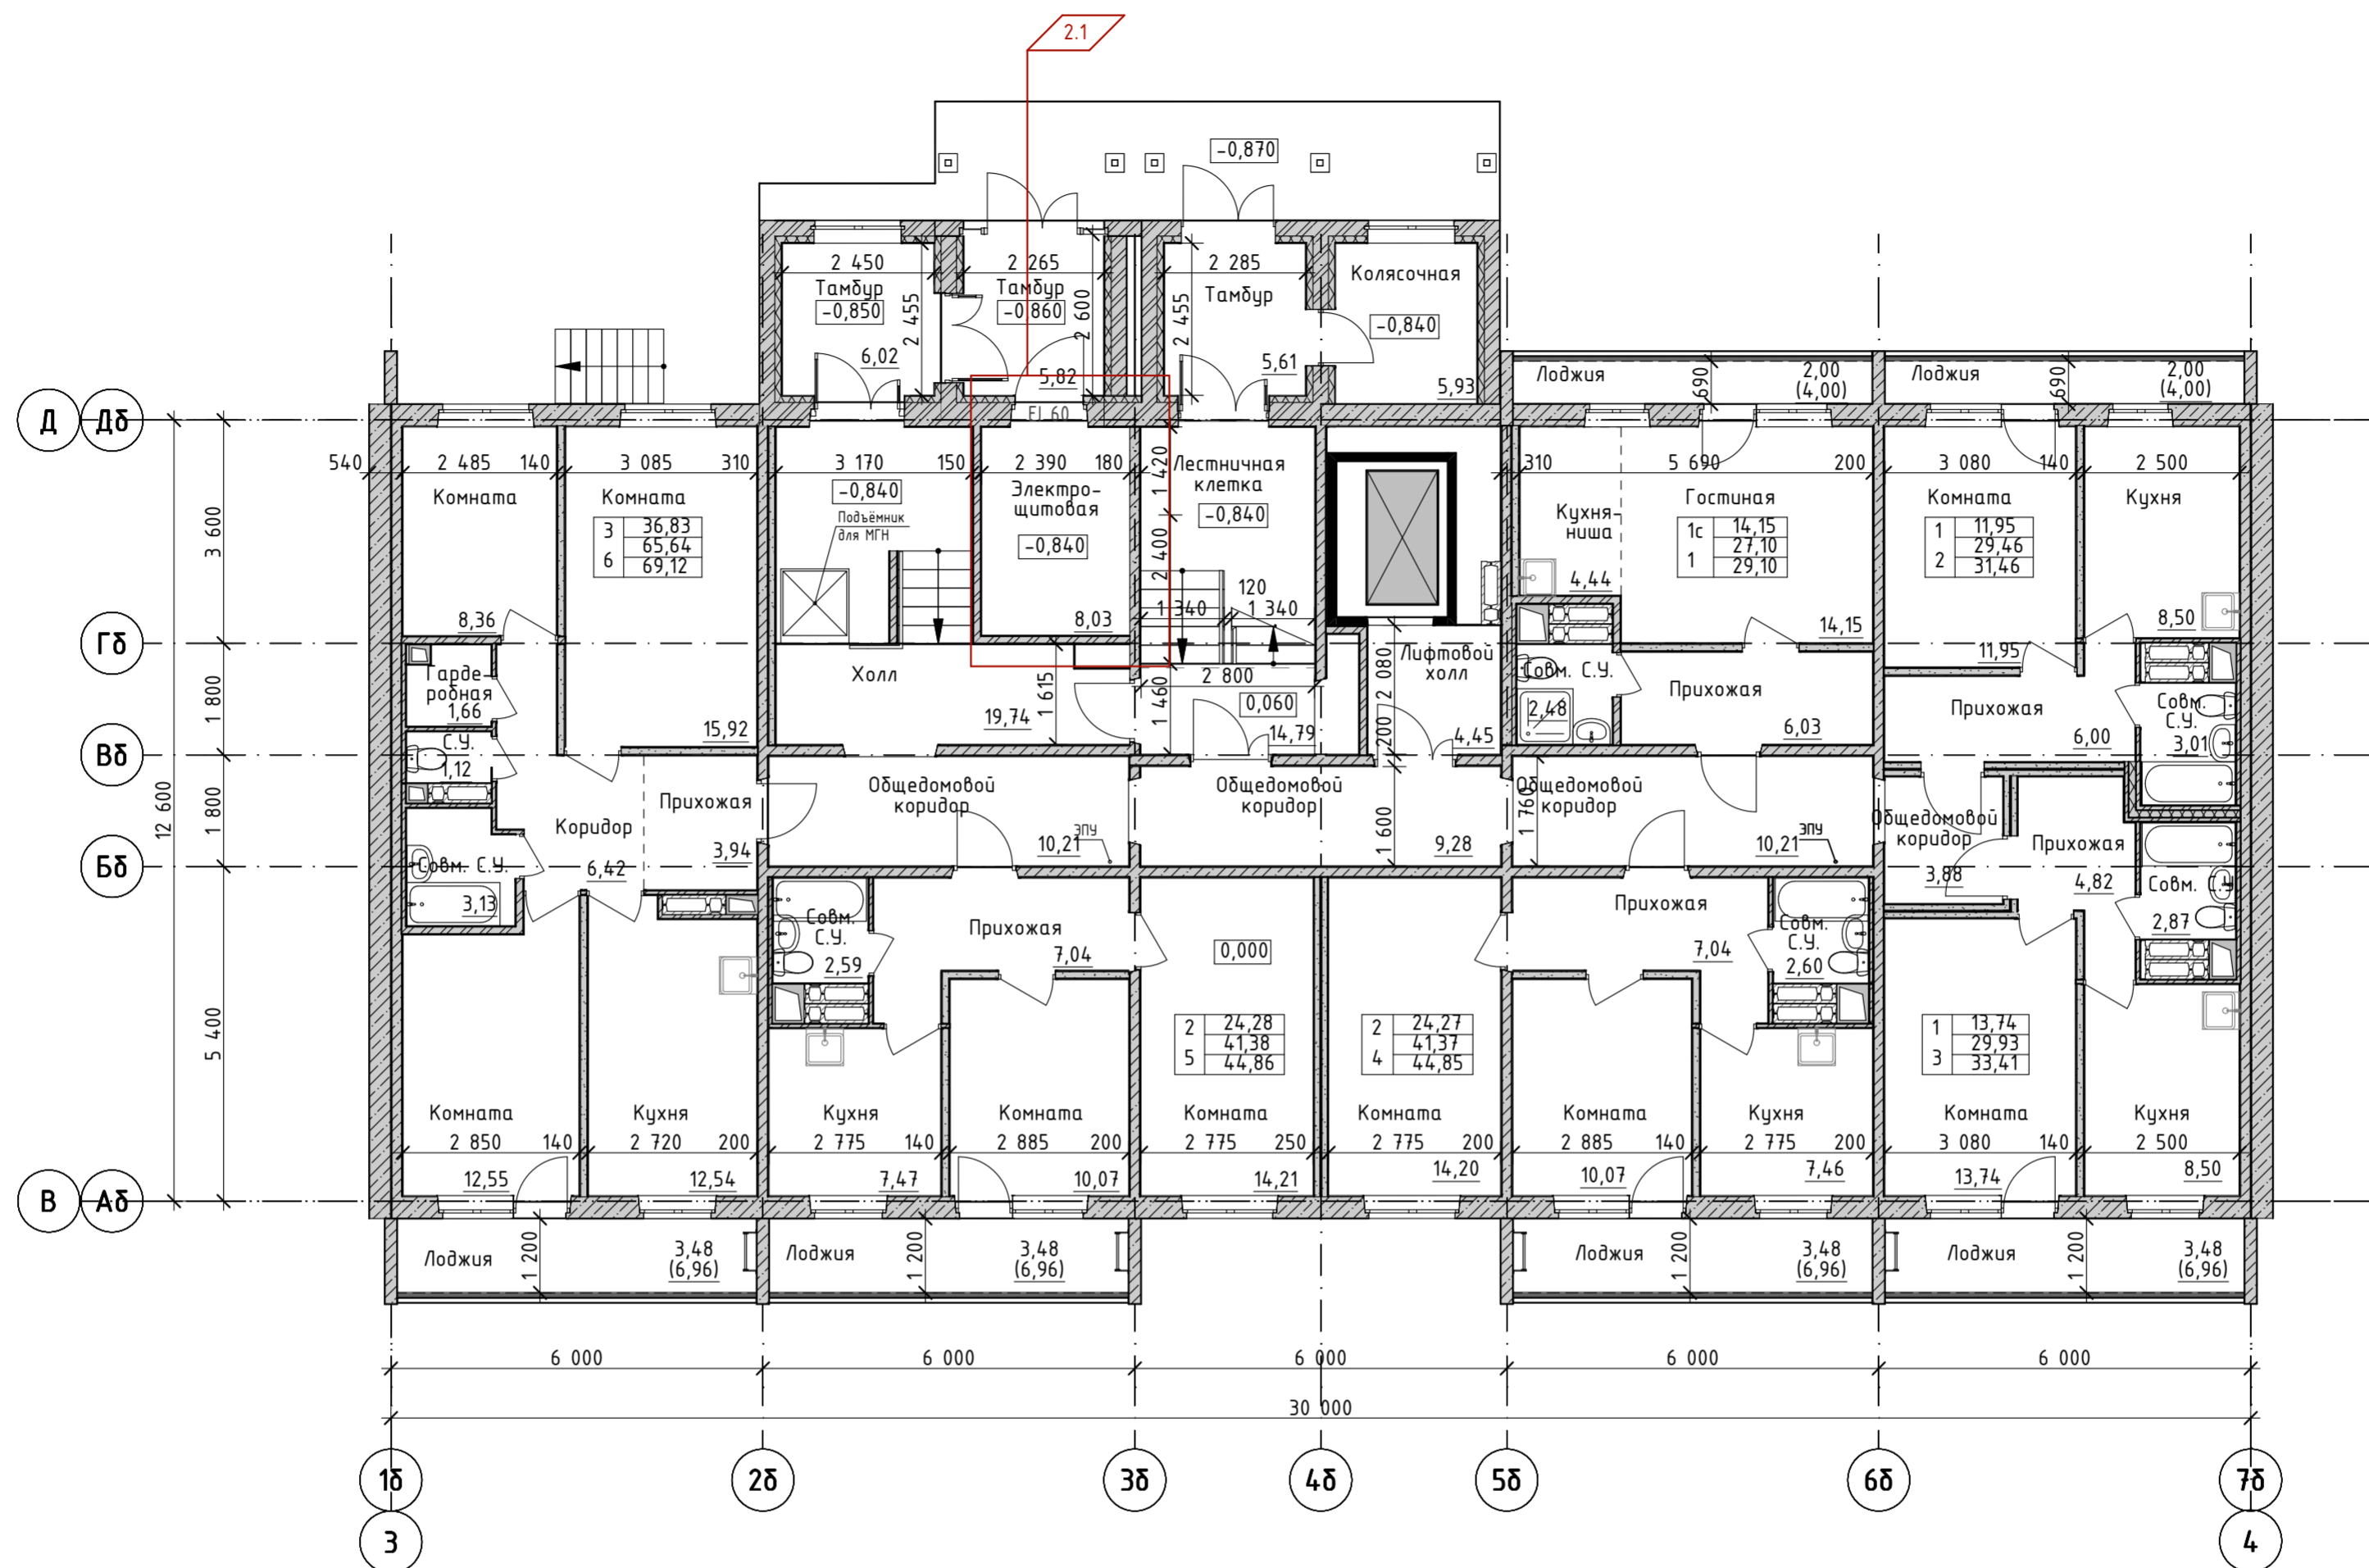

Инв. № подл. 1001-22-1
Подп. и дата
Взам. инв. №

Секция 3. План 1 этажа на отм. 0,000

Схема дома

1001-22-1-АР.ГЧ					
2	1	Зам.	1001	Андропова	04.23
Комплекс многоквартирных жилых домов по ул. Полеская в муниципальном округе Завьяловский район Чувотской Республики					
Изм.	Колуч.	Лист	№Док.	Подп.	Дата
Разраб.	Пушкарева			Андропова	12.22
Проверил	Коростин				12.22
Жилой дом №1				Стадия	Лист
				П	21
				Листов	
				000 ПКБ "СКОПАС"	
Н.контр.	Андропова			12.22	Секция 3. План 1 этажа на отм. 0,000
ГИП	Попов			12.22	