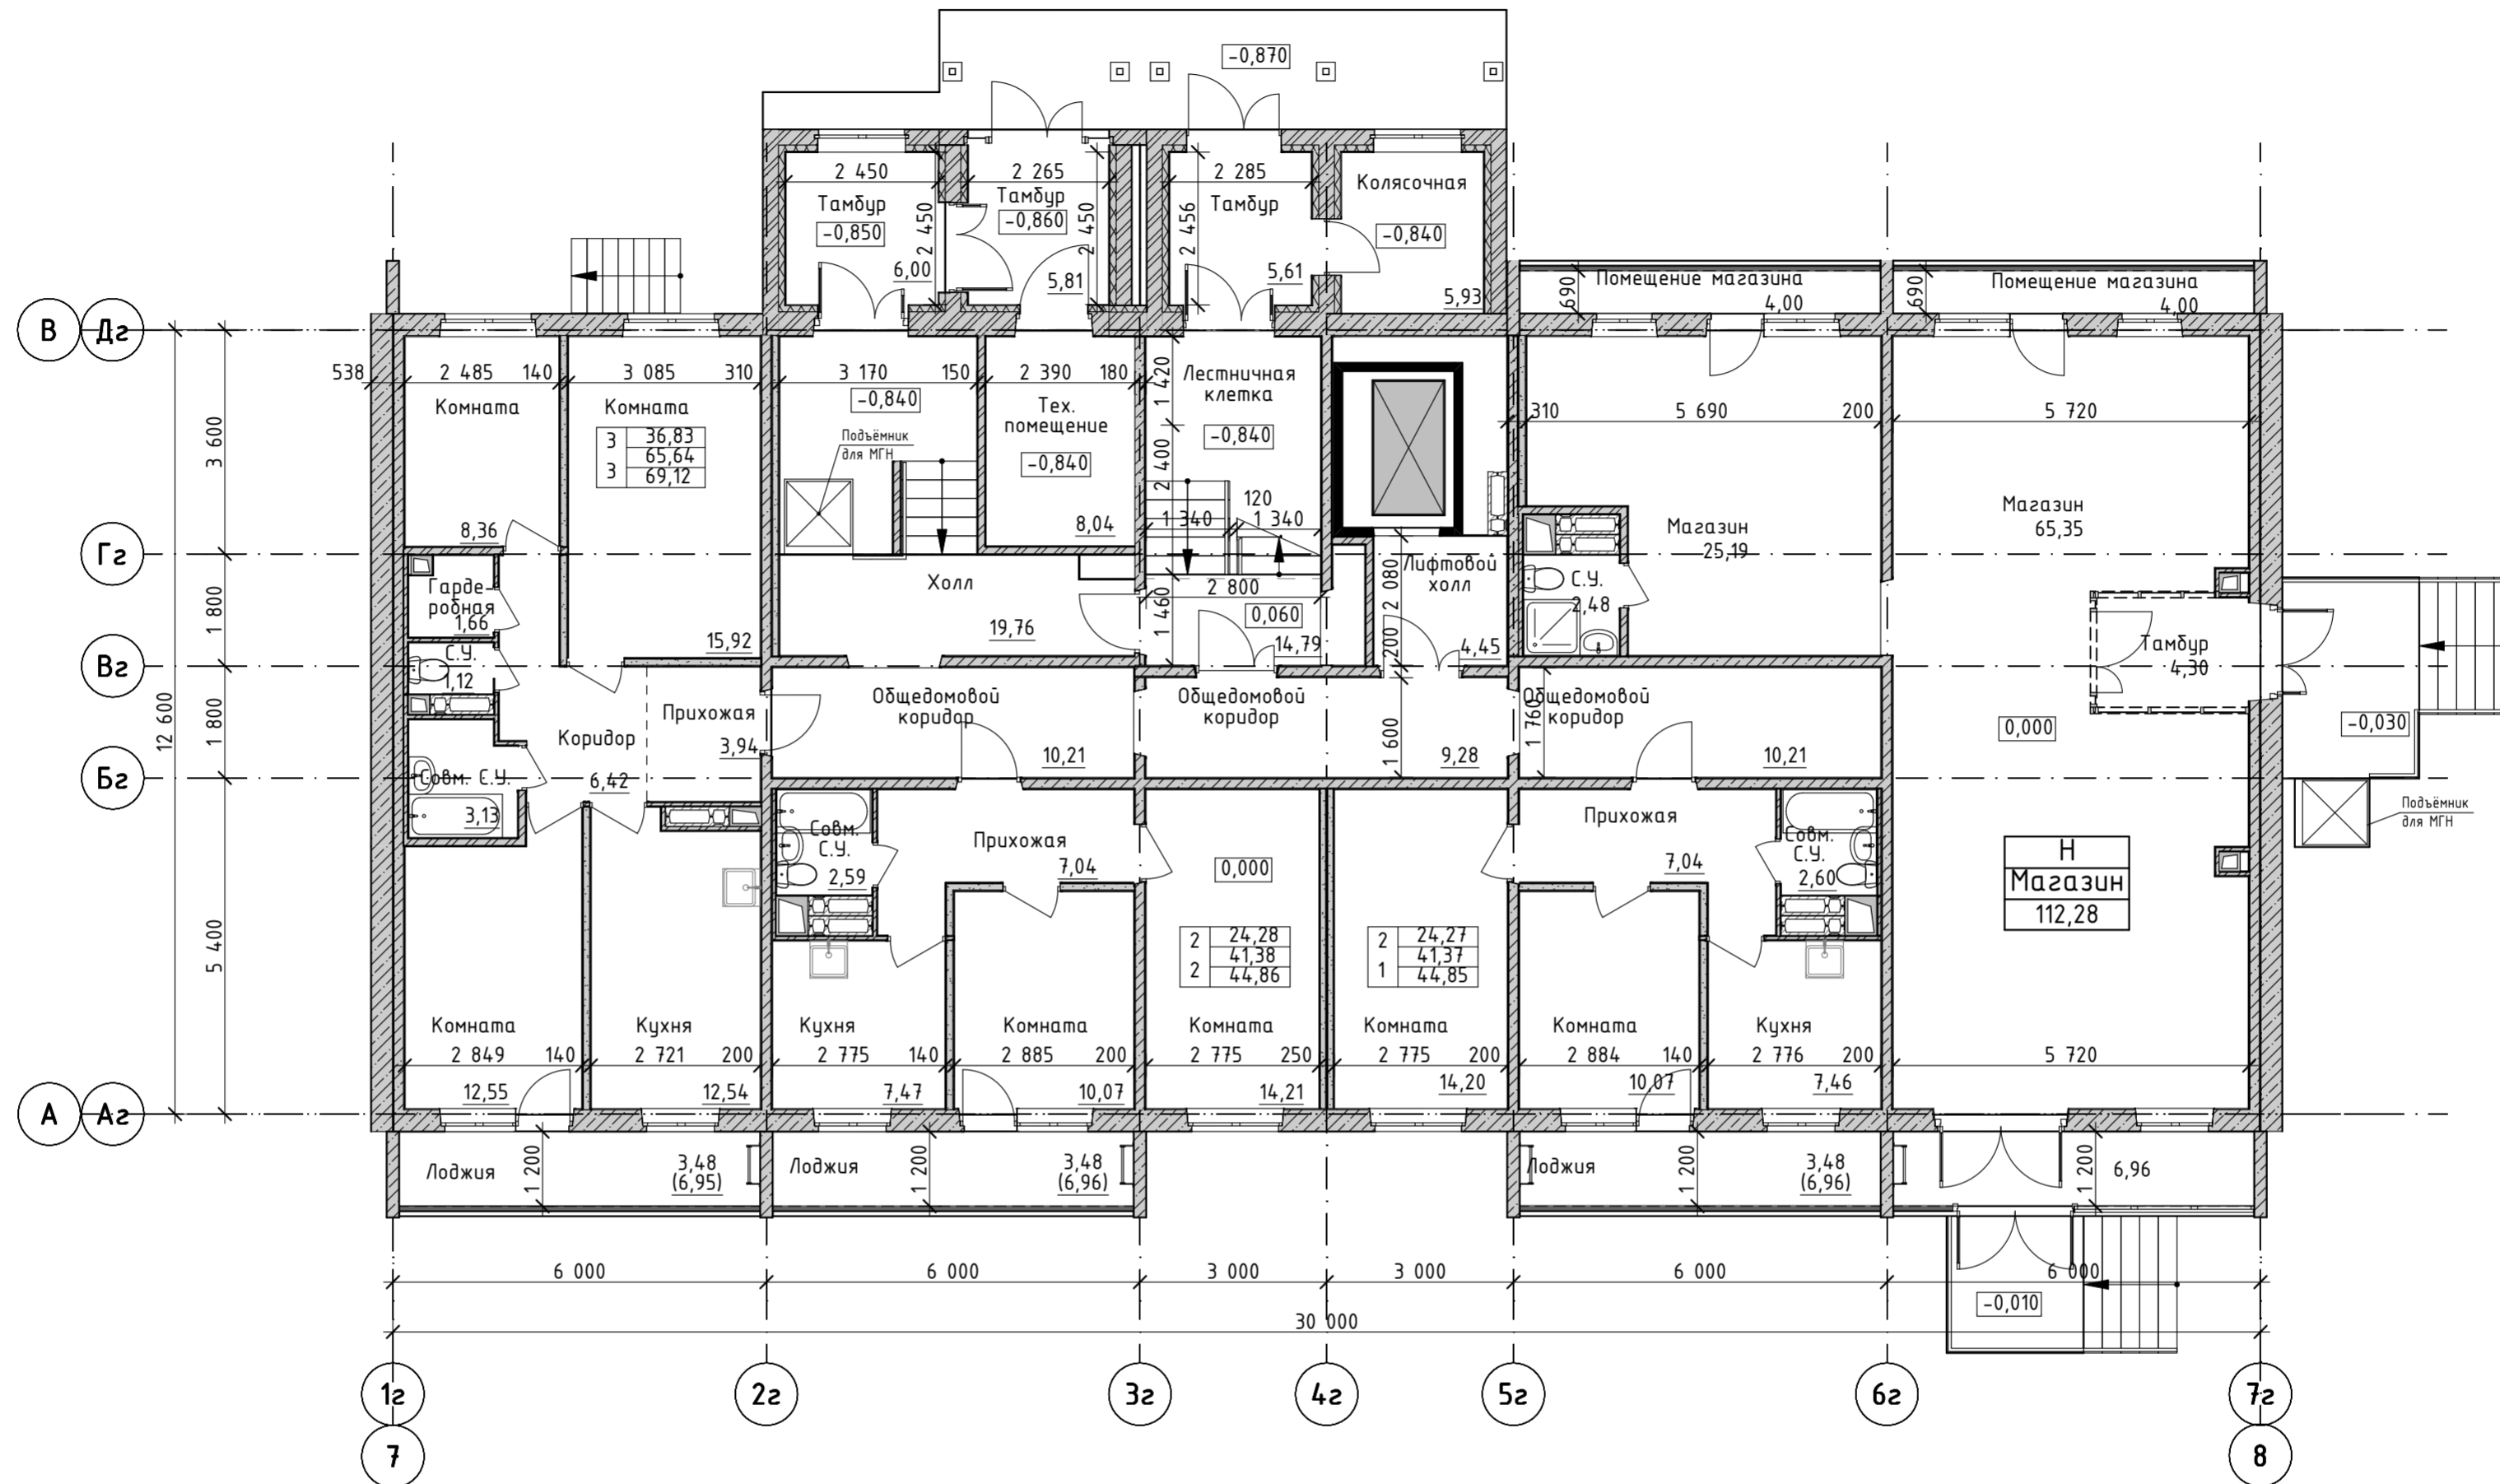

Секция 1. План 1 этажа на отм. 0,000

Схема дома

1001-22-1-АР.ГЧ					
Комплекс многоквартирных жилых домов по ул. Полеская в Муниципальном округе Забыловский район Удмуртской Республики					
Изм.	Колуч.	Лист	№Док.	Подп.	Дата
Разраб.	Пушкарева			<i>Пушкарева</i>	12.22
Проверил	Коростин			<i>Коростин</i>	12.22
Жилой дом №1				Стадия	Лист
				П	9
				Листов	
Н.контр.	Андропова			<i>Андропова</i>	12.22
ГИП	Попов			<i>Попов</i>	12.22
Секция 1. План 1 этажа на отм. 0,000				ООО ПКБ "СКОПАС"	